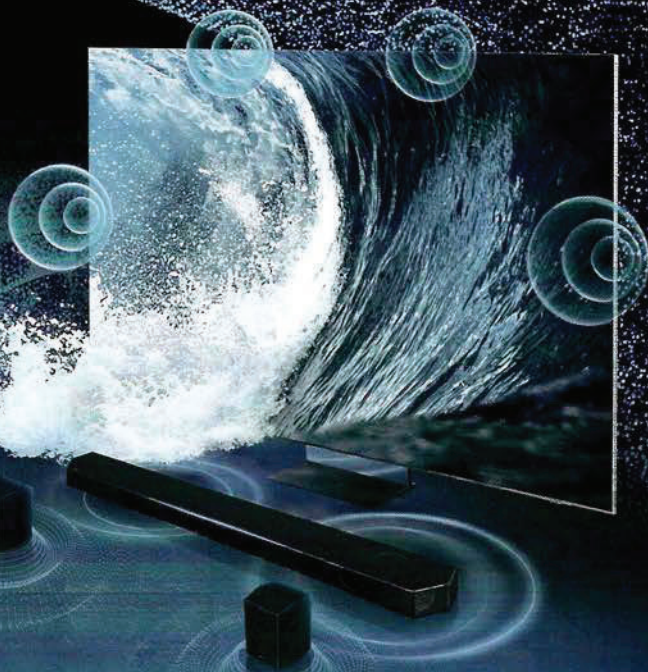

Q60D

85" / 75" / 65" / 55" / 50" / 43"

- 金屬量子點顯色技術
- 三星獨家魔幻音場
- 4K 影像升頻
- 支援中文語音操作
- 雙視光增豔科技
- AirSlim 極薄設計

全新 Smart Hub 介面 跨裝置跨系統智慧整合

DU8000

75" / 65" / 55" / 50" / 43"

- 純晶透顯色技術
- 支援中文語音操作
- 4K 影像升頻
- 影音串流平台快捷鍵
- 三星獨家魔幻音場
- AirSlim 極薄設計

搭配三星 Soundbar 享受獨家魔幻音場

透過顯示器的新一代 AI 晶片分析音訊來源，並且補足原先的環繞背景音，將包覆性、方向性與聲音 3D 維度，觀影代入感更完整。

10
YEARS
Global No.1
Soundbar

* 根據國際調查研究機構 ©2024 FutureSource Consulting, 2014-2023 年資料

Q 系列 Soundbar

Q990D

* 內附無線後環繞喇叭

- 業界首創無線杜比全景聲
- 支援 HDMI 2.1 輸入
- 業界領先真實 11.1.4 聲道
- 三星獨家魔幻音場