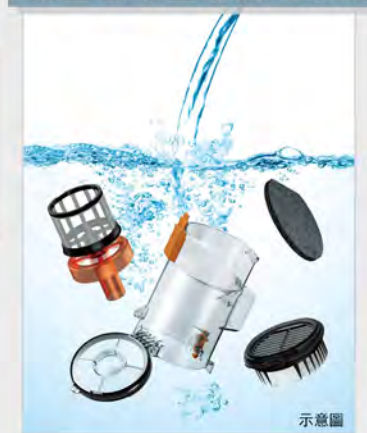

徹底分離空氣及灰塵。

內筒不易糾結毛髮 能壓縮垃圾，集結成團。

垃圾傾倒快捷鍵

只要拉開快捷鍵，垃圾一鍵彈出不髒手

垃圾成團狀，能抑制污塵散出。

一鍵拆卸毛刷設計

毛刷可水洗
一鍵拆卸毛刷
毛刷一鍵可拆卸，可水洗清潔，保養超便利。

集塵盒可全部拆卸水洗