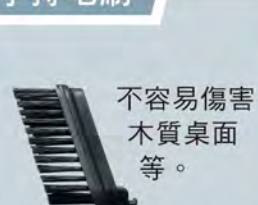

手持毛刷

不容易傷害木質桌面等。

木質桌面