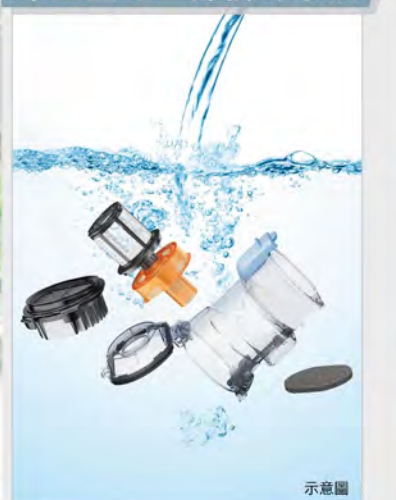

掃除後

2.0 集塵盒

分離空氣及灰塵。壓縮垃圾集結成團。輕鬆保養，不藏髒污。

一鍵拆卸毛刷設計

毛刷可水洗

一鍵拆卸毛刷

垃圾傾倒 ONE TOUCH

不用拆卸集塵盒，只要按下按鍵就能丟棄垃圾。

垃圾傾倒快捷鍵

集塵盒可全部拆卸水洗

集塵盒可全部拆卸水洗

全方位瞬潔勁亮電動吸頭 + 多動向關節設計 各處髒污無所遁形

牆壁邊緣

沙發下

床底下

NEW 日本製