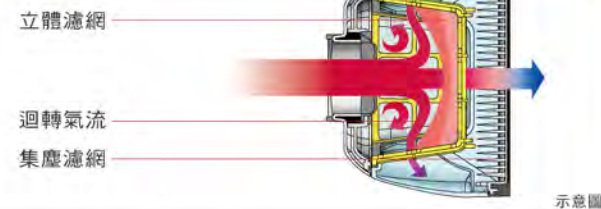

免紙袋吸塵器

免紙袋型吸塵器 規格表

3D免紙袋旋風渦卷式集塵

大面積的3D立體濾網及使用高密度的新材質，不會阻擋氣流通過，進而產生強力的旋風迴流，來分離垃圾和空氣。流暢的吸引和強力的垃圾壓縮，可長保強大吸力，並提高集塵量。

CV-SK11T/CV-SJ11T