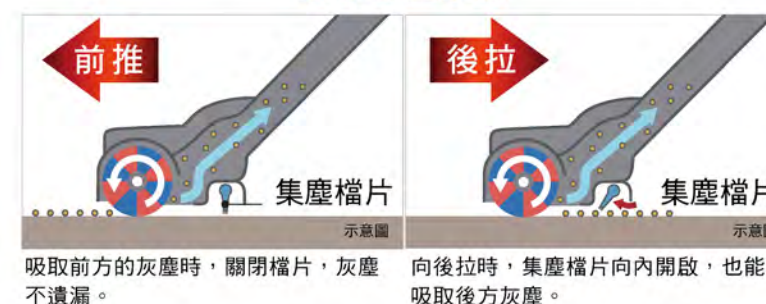

提起吸頭即自動斷電，毛刷停止作
動，以確保掃除過程的安全性。

舊機型毛刷

毛髮容易卡在細縫間，造成糾結，不易清理。

NEW 防纏結毛刷²

毛刷呈迴圈狀，髮細線不易纏結在間隙，隨吸力順吸而走。

強淨集塵設計

極致貼壁設計

旗艦款
無線直立手持機型

果：除菌率99%。擦拭功能無法去除液體和乾掉後殘留的痕跡及陷入溝槽內的髒污、細菌。依地板狀態不同拭除細菌的效果也會有所不同。99%的除去效果為進行擦拭掃除後的立即結果，無法保證長時間的效果保持。

輕鬆應對 隨心擊塵

搭載多樣吸頭配件
灰塵髒污一機淨空

二合一隙縫刷頭

根據清掃位置，可將前端毛刷深入角落俐落撥塵，前端毛刷收起時，可對應狹小空間自由運用。

電腦鍵盤

狹小空間

手持毛刷